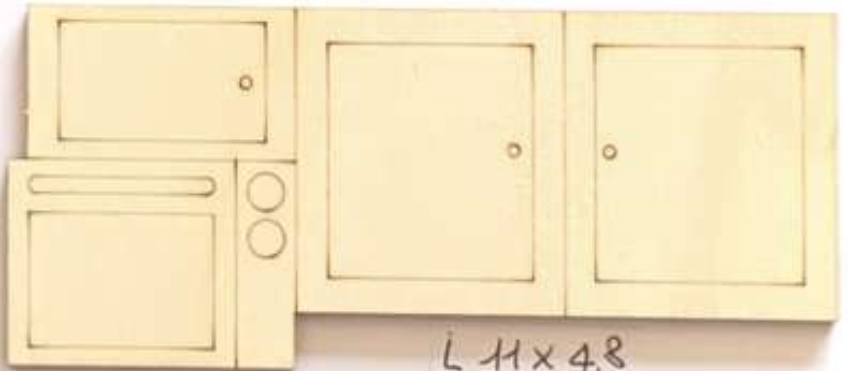

PR247-17  
h 3 cm  
€ 0,50

PR248-17  
h 3 cm  
€ 0,50

FR1285-21  
h 2 x 2,5  
€ 0,40

FR1286-21  
h. 2,5 x 3,5  
€ 0,40

FR1287-21  
h. 3 cm  
€ 0,40

PR1292-21  
SET CUCINA 3M  
€ 3,50

DIMENSIONI

L 4,2 x 2

L 1,7 cm

L 3 x 2

L 11 x 4,8

h 3,7 x 4,3

L 1,1 x 2

L 1,8 x 1

h 4,5 x 2,5

L 7 x 5